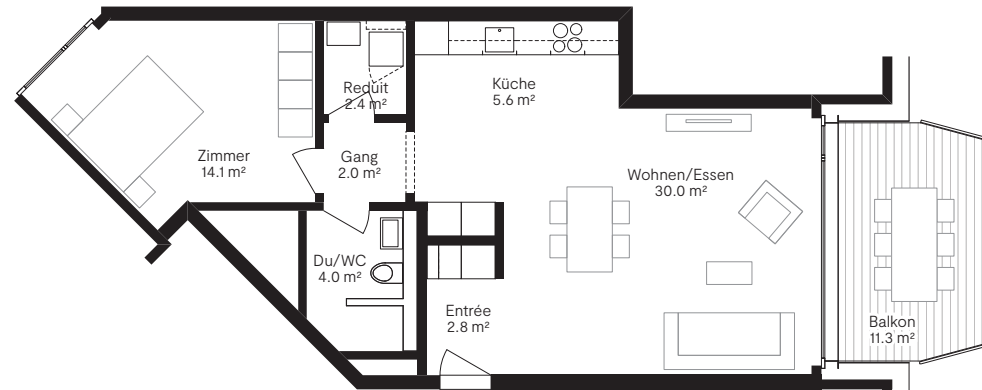

Geschosswohnung 2.5 Zimmer

Geschosse 2. – 5. OG
Wohnfläche 60.96 m²
Balkon 11.3 m²

Masstab 1:125

Geschosswohnung 3.5 Zimmer

Geschosse 2. – 5. OG
Wohnfläche 91.5 m²
Balkon 11.3 m²

Masstab 1:125

Geschosswohnung 5.5 Zimmer

Geschosse 2. – 5. OG
Wohnfläche 130.4 m²
Balkone 24.6 m²

Masstab 1:125