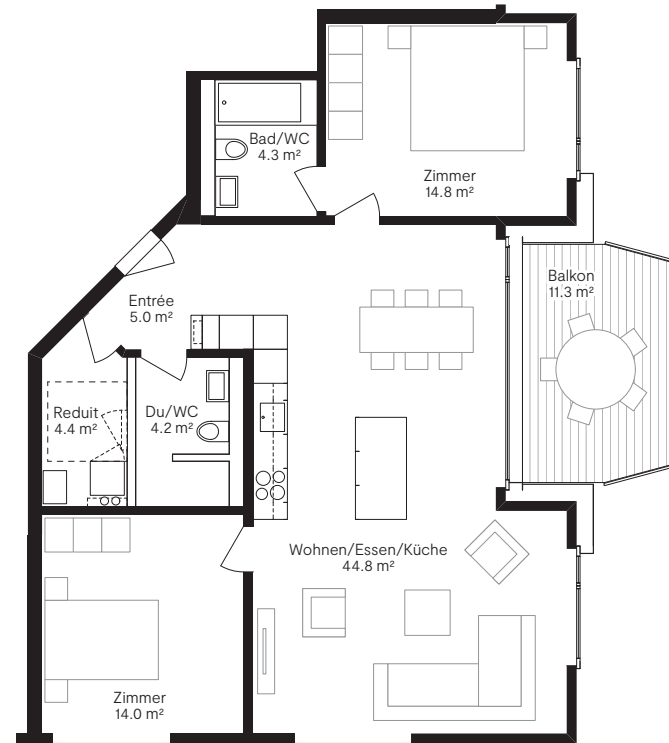

Geschosswohnung 2.5 Zimmer

Geschosse 2. – 5. OG
Wohnfläche 60.96 m²
Balkon 11.3 m²

Masstab 1:125

Geschosswohnung 3.5 Zimmer

Geschosse 2. – 5. OG
Wohnfläche 91.5 m²
Balkon 11.3 m²

Masstab 1:125

Geschosswohnung 5.5 Zimmer

Geschosse 2. – 5. OG
Wohnfläche 130.4 m²
Balkone 24.6 m²

Masstab 1:125