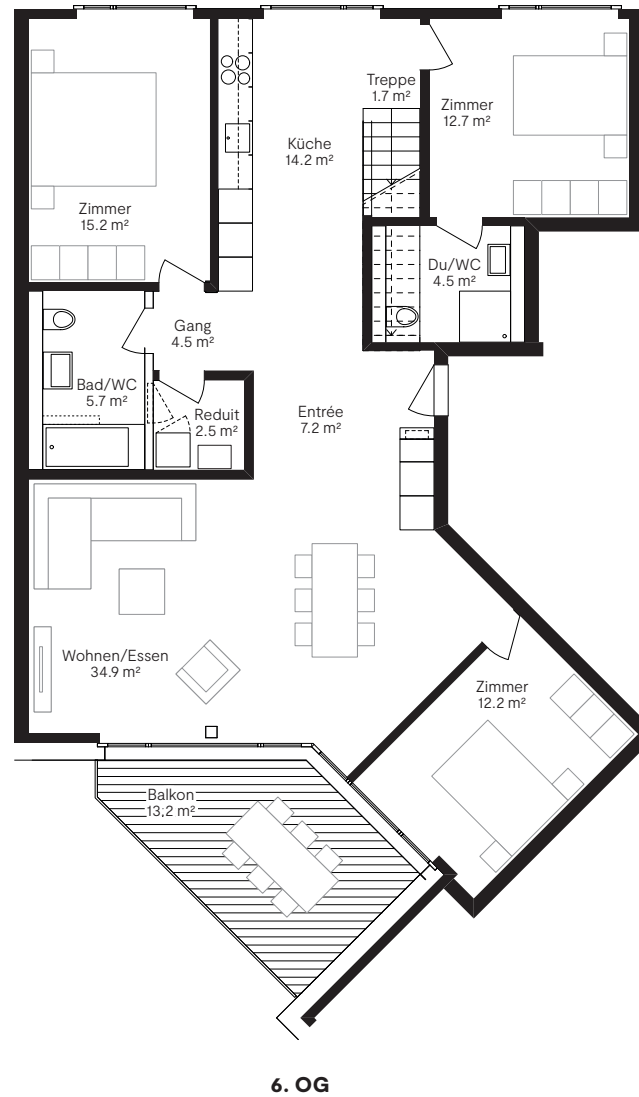

Attikawohnung 4.5 Zimmer

Geschosse	6. OG
Wohnfläche	120.8 m ²
Balkon	13.2 m ²
Dachterasse	32.3 m ²

Massstab 1:125