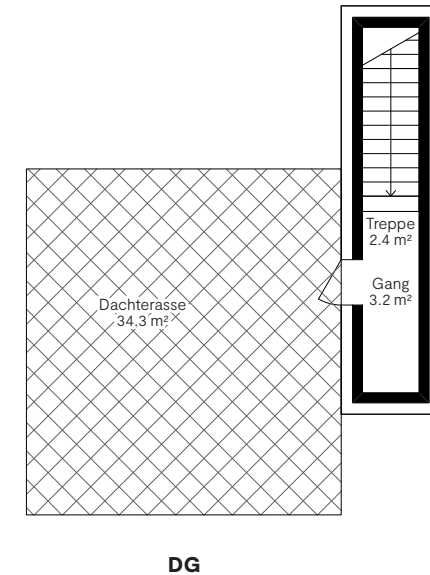

Attikawohnung 4.5 Zimmer

Geschosse	6. OG
Wohnfläche	120.8 m ²
Balkon	13.2 m ²
Dachterasse	32.3 m ²

Massstab 1:125