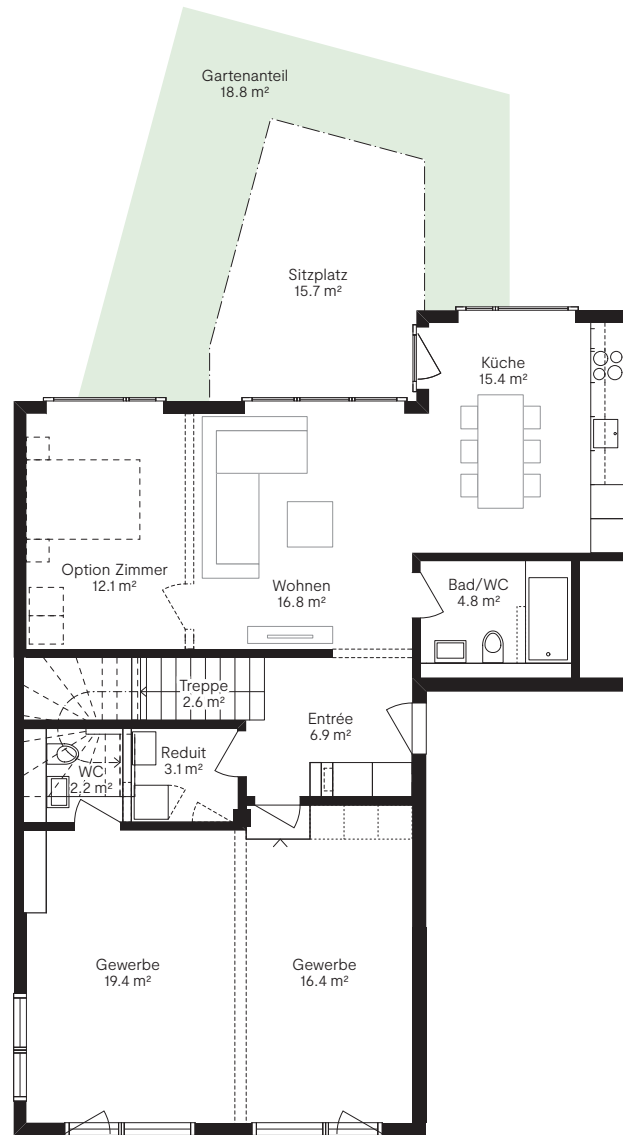

Atelierwohnung 3.5 Zimmer

Geschoss	EG und 1. OG
Wohnfläche	102.45 m ²
Atelierfläche	38.03 m ²
Sitzplatz	15.7 m ²
Gartenanteil	18.8 m ²

Masstab 1:125