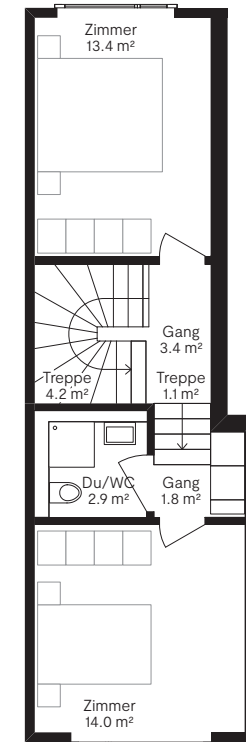

Atelierwohnung 3.5 Zimmer

Geschoss	EG und 1. OG
Wohnfläche	102.45 m ²
Atelierfläche	38.03 m ²
Sitzplatz	15.7 m ²
Gartenanteil	18.8 m ²

Masstab 1:125